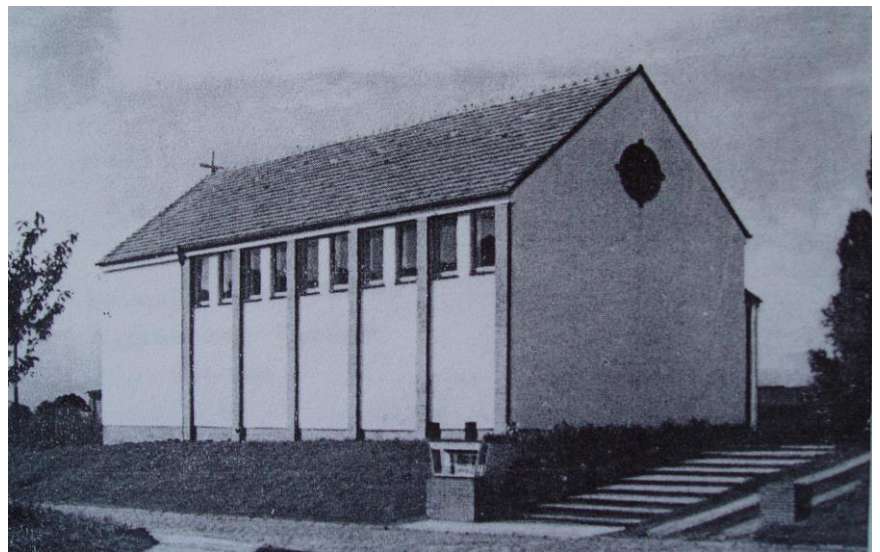

Johannes- Kirche

Wismar-Wendorf

**Wir sanieren unser Haus.
Helfen Sie bitte mit!**

Wie lieb sind mir deine Wohnungen, HERR Zebaoth!
Meine Seele verlangt und sehnt sich
nach den Vorhöfen des HERRN.

Psalm 84

Gottes Segen erfahren.

Ein Haus mit Geschichte

Im Jahr 1964 begann der Bau des „Hauses der Begegnung“. Und es war ein Wunder, dass dieses Haus erbaut werden konnte. Denn in einem sozialistischen Wohngebiet wie Wismar-Wendorf wollte die DDR-Führung möglichst gar kein kirchliches Gebäude sehen. Durch viel Geduld und Gebet gelang es dennoch, ein Grundstück zu erwerben und die Baugenehmigung für ein einfaches Kirchengebäude zu erhalten. Durch enorm viel Fleiß und Eigeninitiative der Gemeindemitglieder sowie durch große persönliche Opfer konnte dieses Gebäude erbaut werden. Im Jahr 1966 wurde es feierlich eingeweiht.